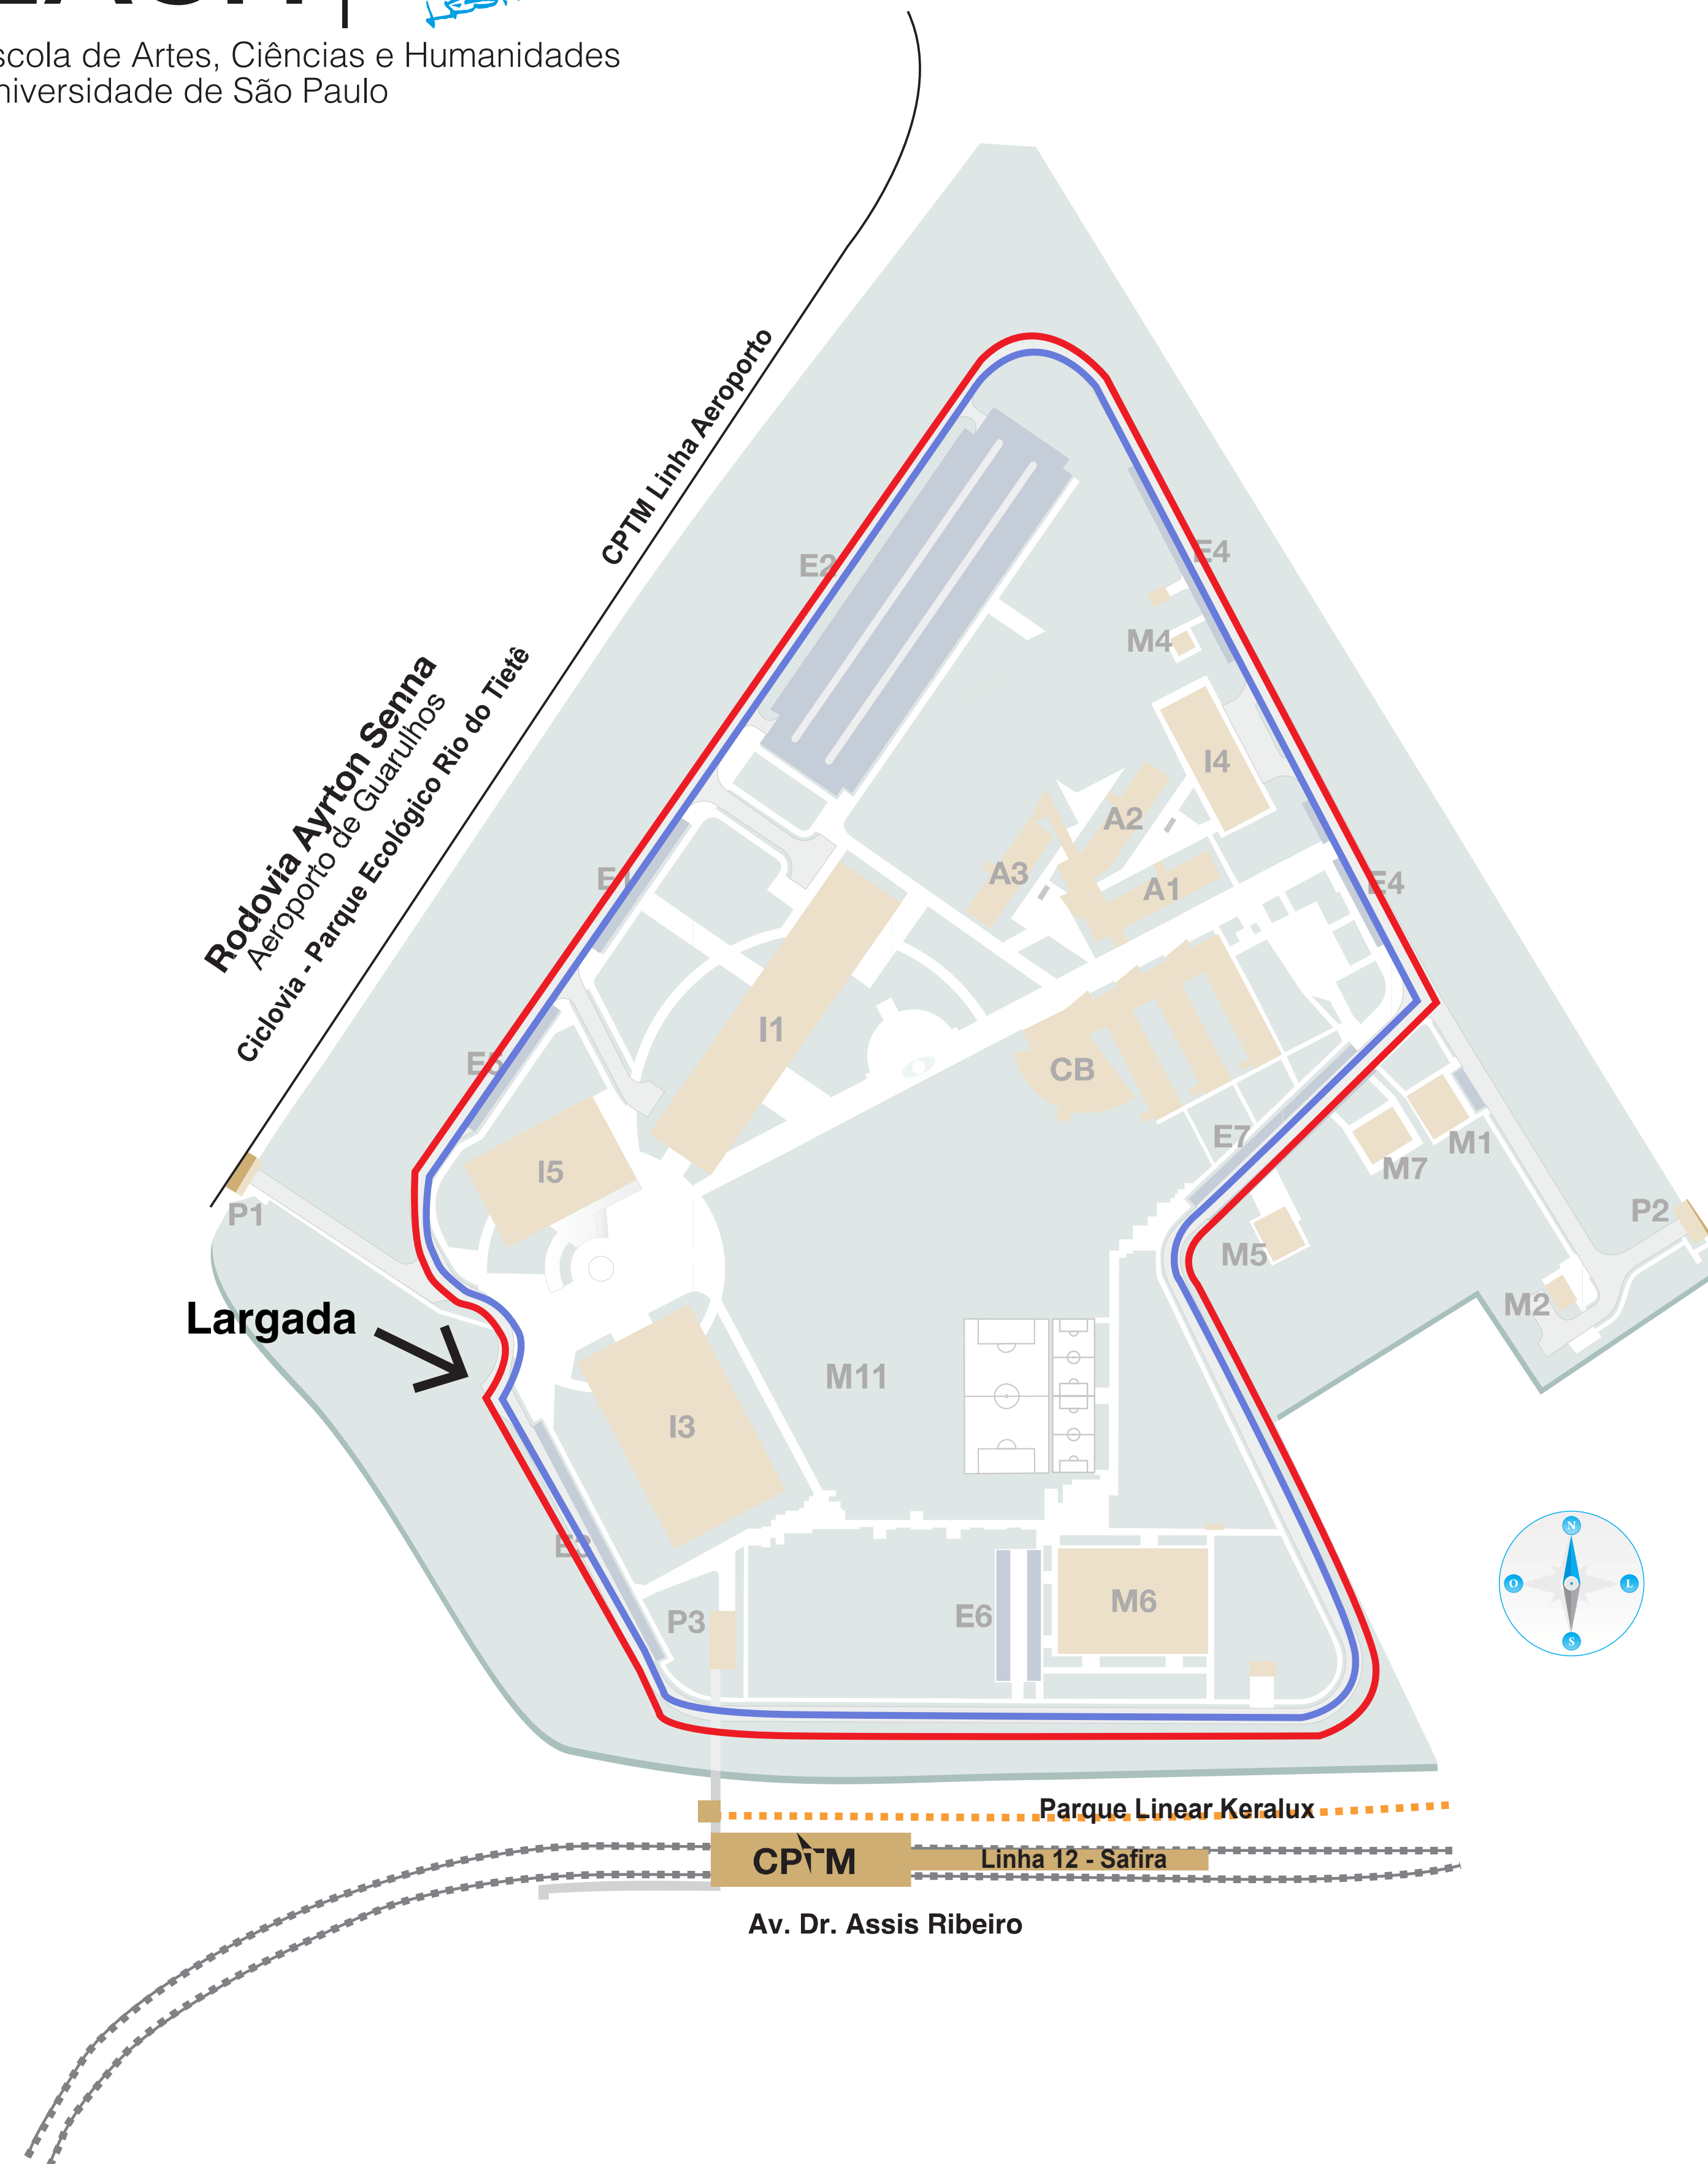

EACH | campus capital
USP
LESTE
Escola de Artes, Ciências e Humanidades
Universidade de São Paulo

 **Caminhada 3.4km**
 **Corrida 5.1km**